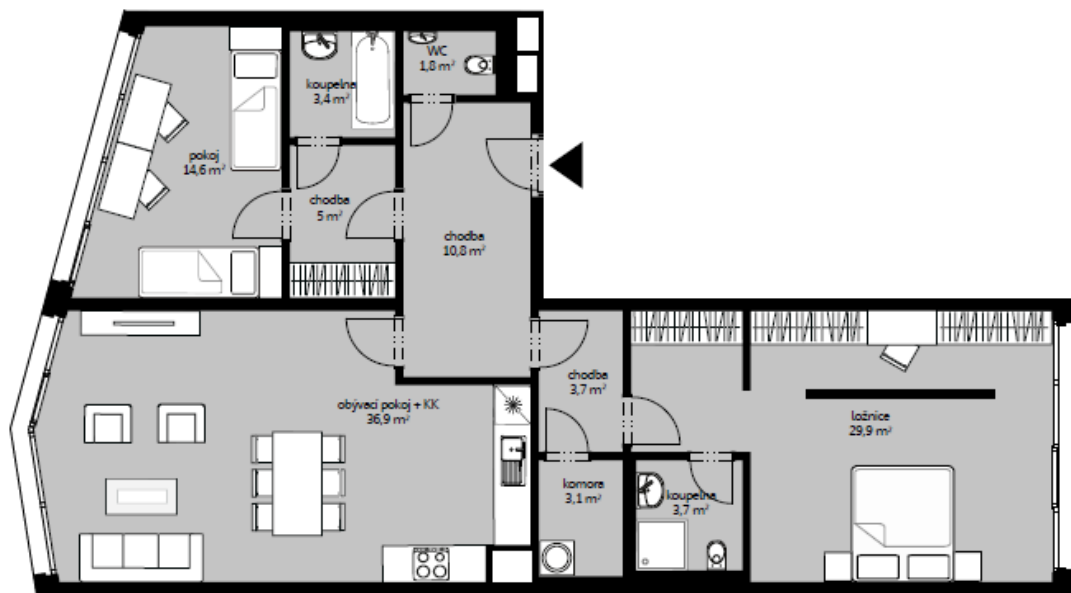

Port Karolína - 4. Etapa  
BD21104

užitná plocha celkem  
zahrádka

3 + KK / 1.NP

112,7 m<sup>2</sup>

141,3 m<sup>2</sup>

1.NP