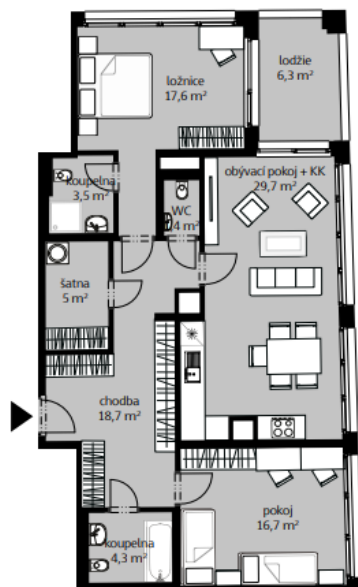

**Port Karolína - 4. Etapa  
BD40003**

**užitná plocha celkem  
plocha lodžie**

3 + KK / 10.NP

97,1 m<sup>2</sup>  
6,3 m<sup>2</sup>

10.NP