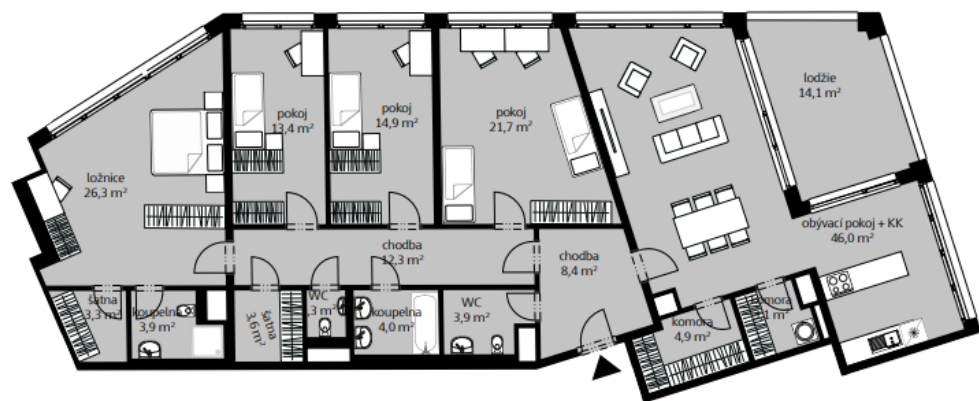

Port Karolína - 4. Etapa
BD40004

5 + KK / 10.NP

užitná plocha celkem
plocha lodžie

171,0 m²
14,1 m²

9.NP

10.NP
9.NP
8.NP
7.NP
6.NP
5.NP
4.NP
3.NP
2.NP
1.NP