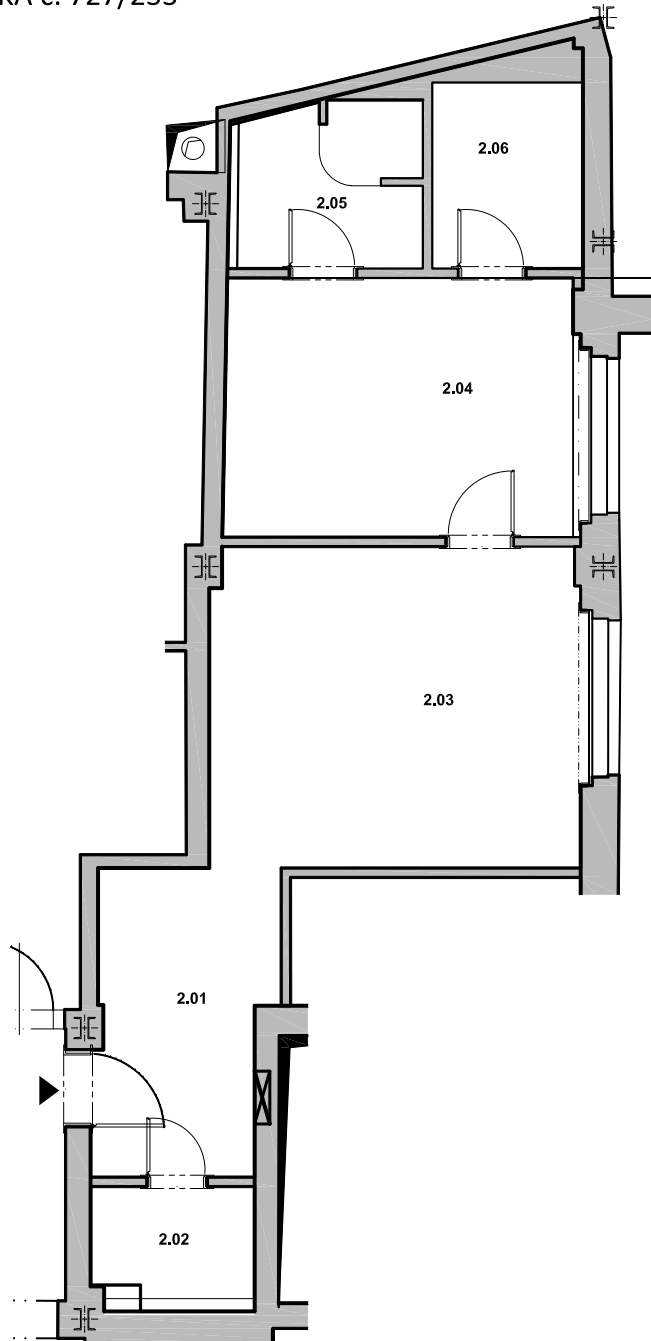

PALÁC DLOUHÁ - JEDNOTKA č. 727/232

č.m.	NÁZEV	PLOCHA [m ²]
1.01	CHODBA	17.4
1.02	KUCHYŇ	18.5
1.03	POKOJ	22.5
1.04	POKOJ	24.6
1.05	KOUPELNA	5.4
1.06	CHODBA	6.4
1.07	KOUPELNA	5.6
1.08	POKOJ	18.3
1.09	POKOJ	17.2
1.10	TECHNCKÁ MÍSTNOST	5.7
1.11	WC	1.8
1.12	CHODBA	3.7
1.13	TECHNICKÁ MÍSTNOST	7.5
	CELKEM	154.6 m²

JEDNOTKA č. 727/233

PALÁC DLOUHÁ - JEDNOTKA č. 727/233

č.m.	NÁZEV	PLOCHA [m ²]
2.01	CHODBA	9.4
2.02	WC	3.6
2.03	POKOJ + KK	21.6
2.04	POKOJ	16.9
2.05	KOUPELNA	5.2
2.06	SKLAD	5.6
	CELKEM	62.3 m ²