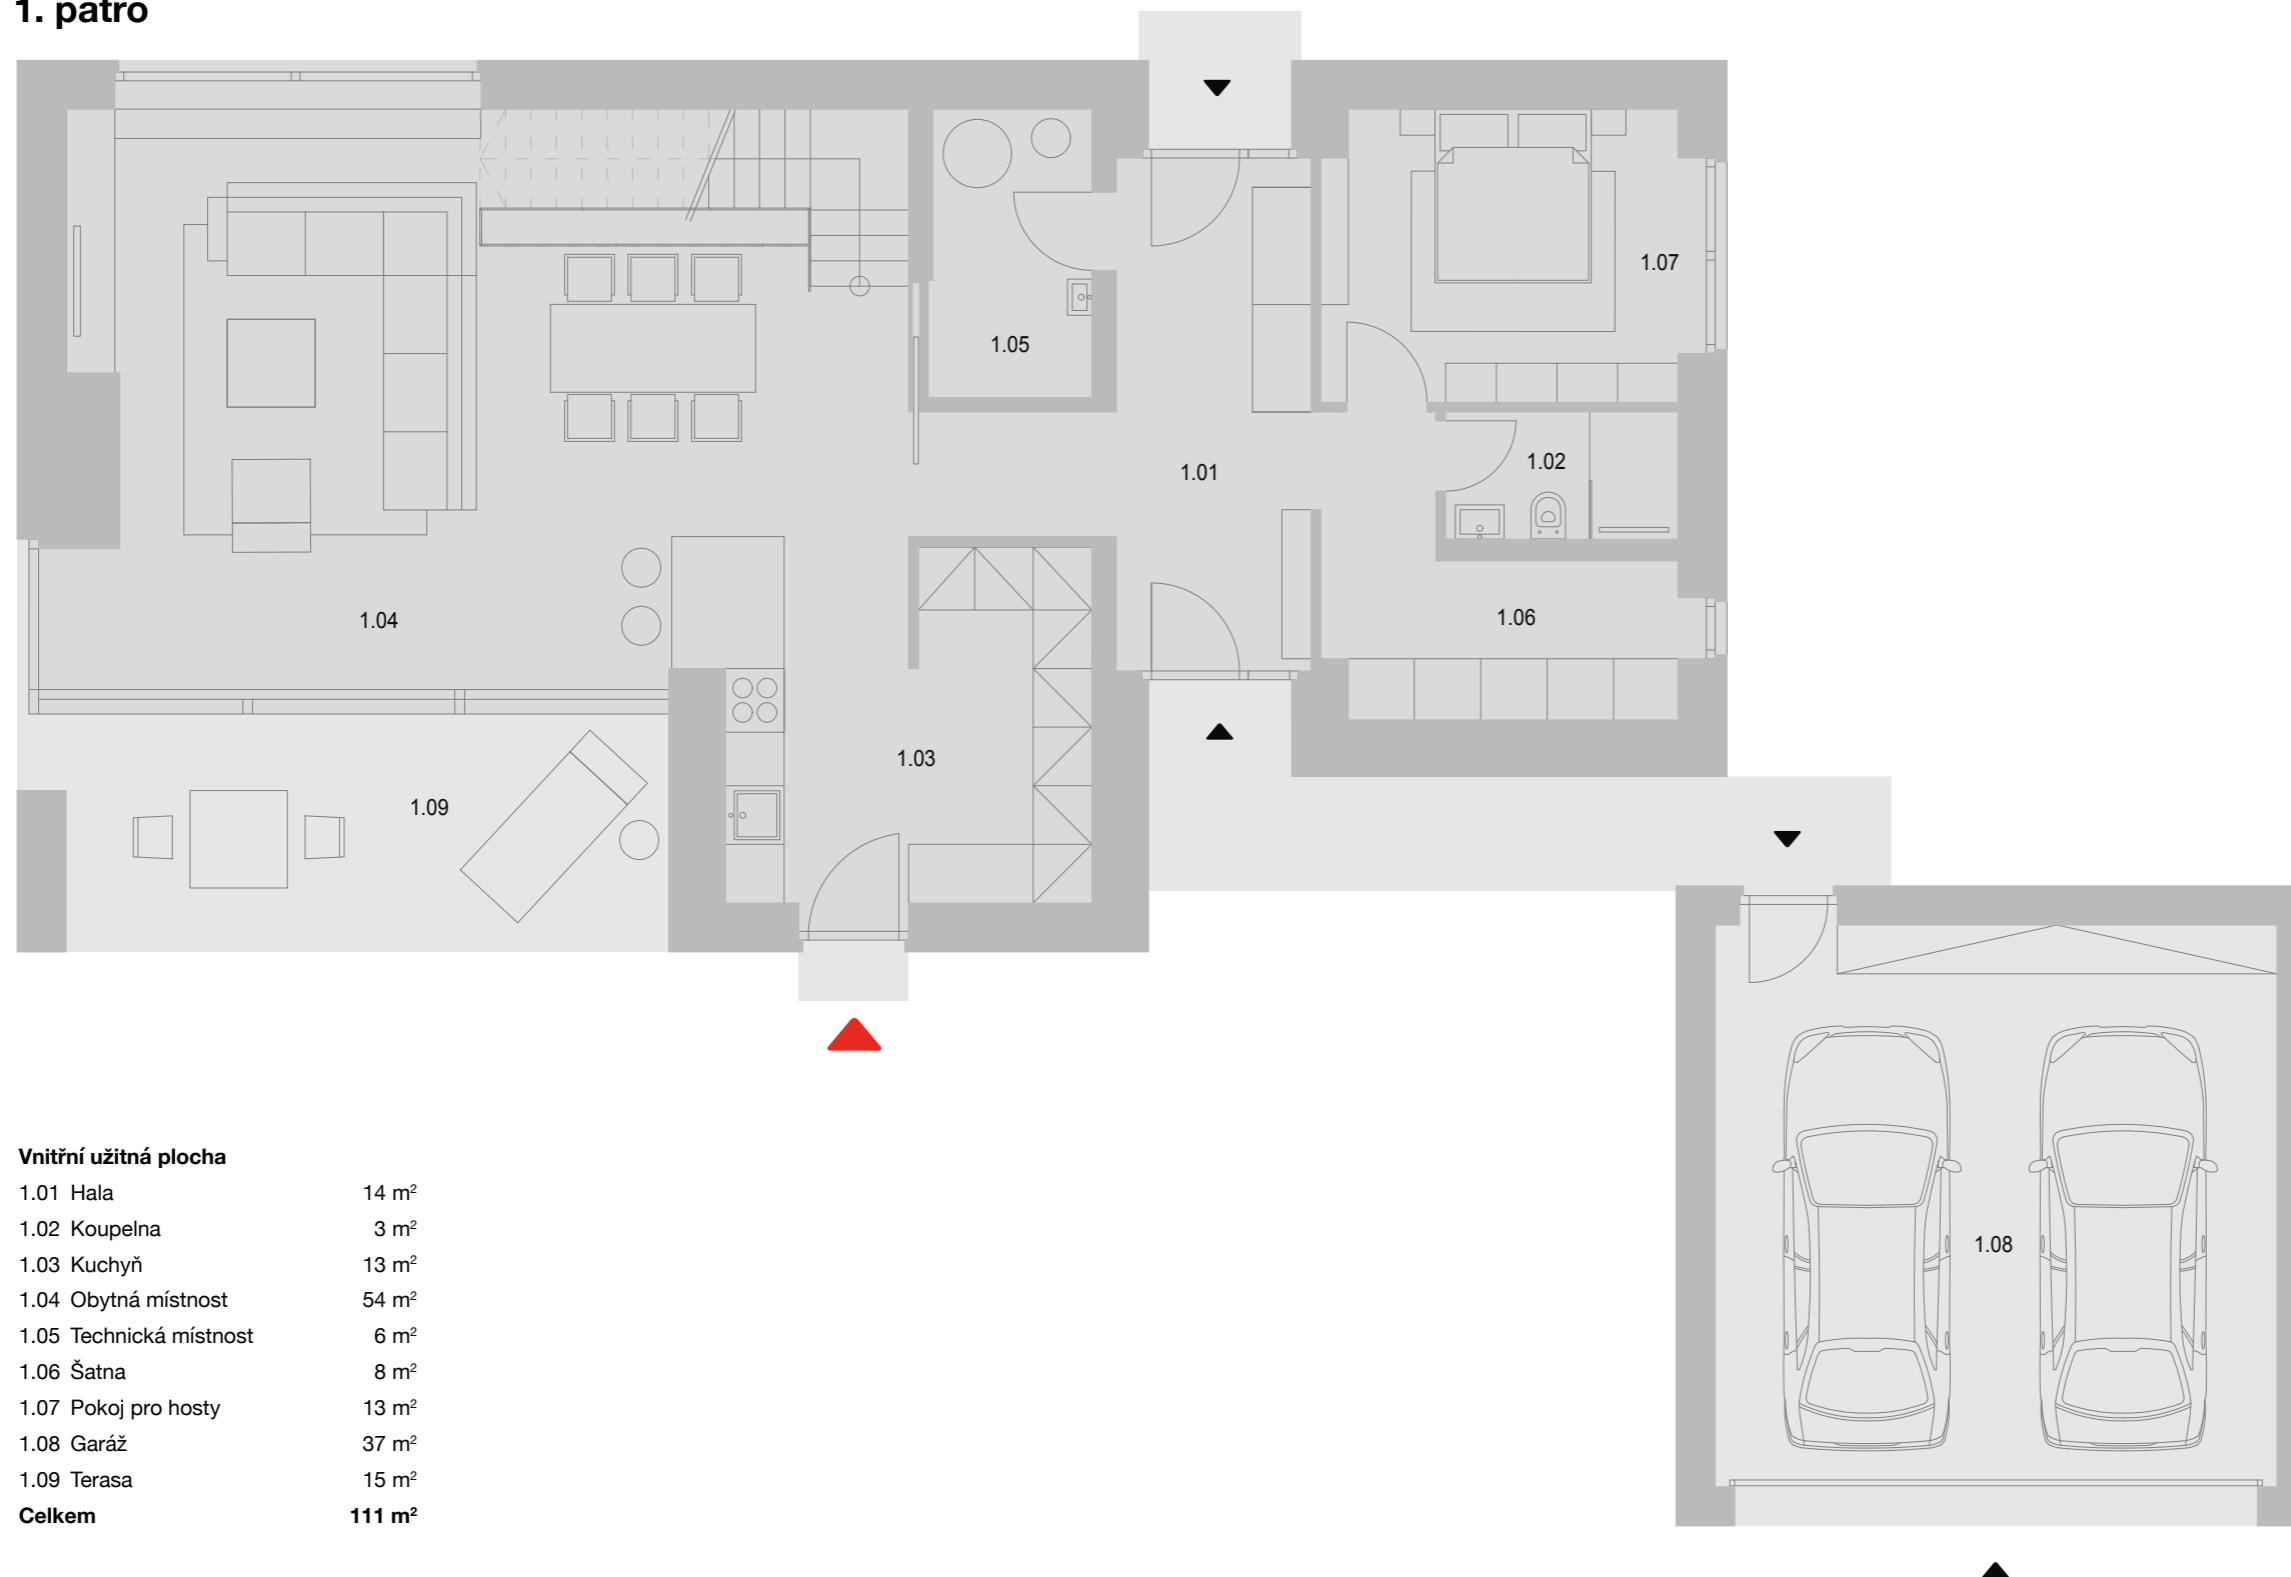

Imma Garden Villas

1. patro

Vnitřní užitná plocha

1.01 Hala	14 m ²
1.02 Koupelna	3 m ²
1.03 Kuchyň	13 m ²
1.04 Obytná místnost	54 m ²
1.05 Technická místnost	6 m ²
1.06 Šatna	8 m ²
1.07 Pokoj pro hosty	13 m ²
1.08 Garáž	37 m ²
1.09 Terasa	15 m ²
Celkem	111 m²

Dům D06

Typ A

6+kk

Celková podlahová plocha	242 m ²
Celková plocha	298 m ²
Pozemek	999 m ²
Zastavěná plocha	212 m ²
Zahrada	787 m ²

Situace

Imma Garden Villas

2. patro

Dům D06

Typ A

6+kk

Vnitřní užitná plocha

2.01 Hala	18 m ²
2.02 Koupelna	10 m ²
2.03 Šatna	5 m ²
2.04 Ložnice	23 m ²
2.05 Dětský pokoj 1	15 m ²
2.06 Dětský pokoj 2	15 m ²
2.07 Dětský pokoj 3	15 m ²
2.08 Koupelna	5 m ²
2.09 Toaleta	2 m ²
2.10 Technická místnost	3 m ²
2.11 Terasa	8 m ²
Celkem	111 m²