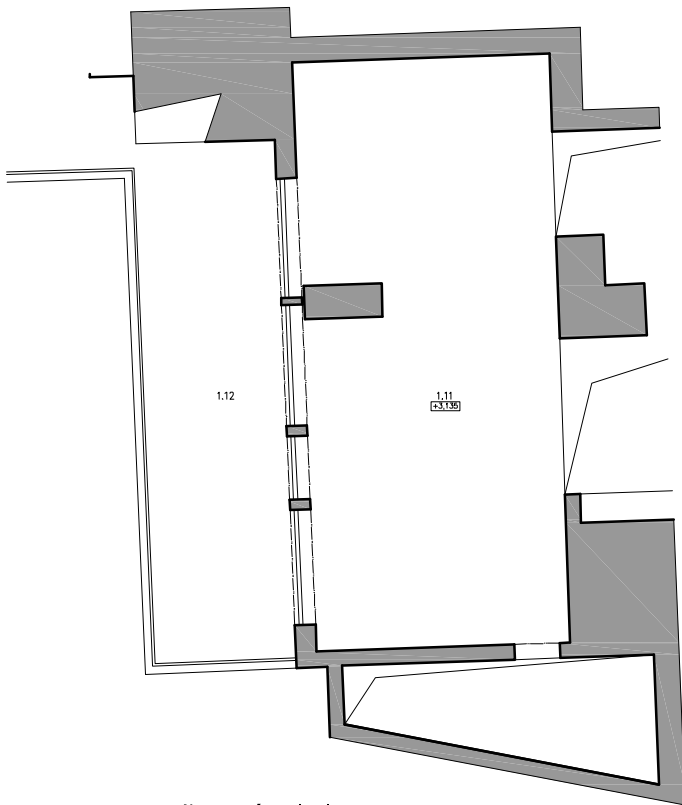

spodní podlaží

podkrovní galerie

Jindřišská 25 - bytová jednotka č.874/16		
ČÍSLO	ÚČEL MÍSTNOSTI	plocha (m ²)
1.01	OBYTNÝ PROSTOR 1	73,96
1.02	OBYTNÝ PROSTOR 2	64,08
1.03	POKOJ	20,02
1.04	KOUPELNA	6,19
1.05	POKOJ	21,3
1.06	KOUPELNA	5,62
1.07	POKOJ	13,95
1.08	POKOJ	44,77
1.11	GALERIE	60,28
BYTOVÁ JEDNOTKA CELKEM Č 874/16:		310,17 m²
1.12	TERASA	31,41

poznámka:
zařizovací předměty:
příprava pro vanu a kuchyni
finální dveře místně předmětem přípravy

BYT 874/16
Jinřišská 25
Praha 1 - Nové Město

Půdorys

Měřítko: M 1:150