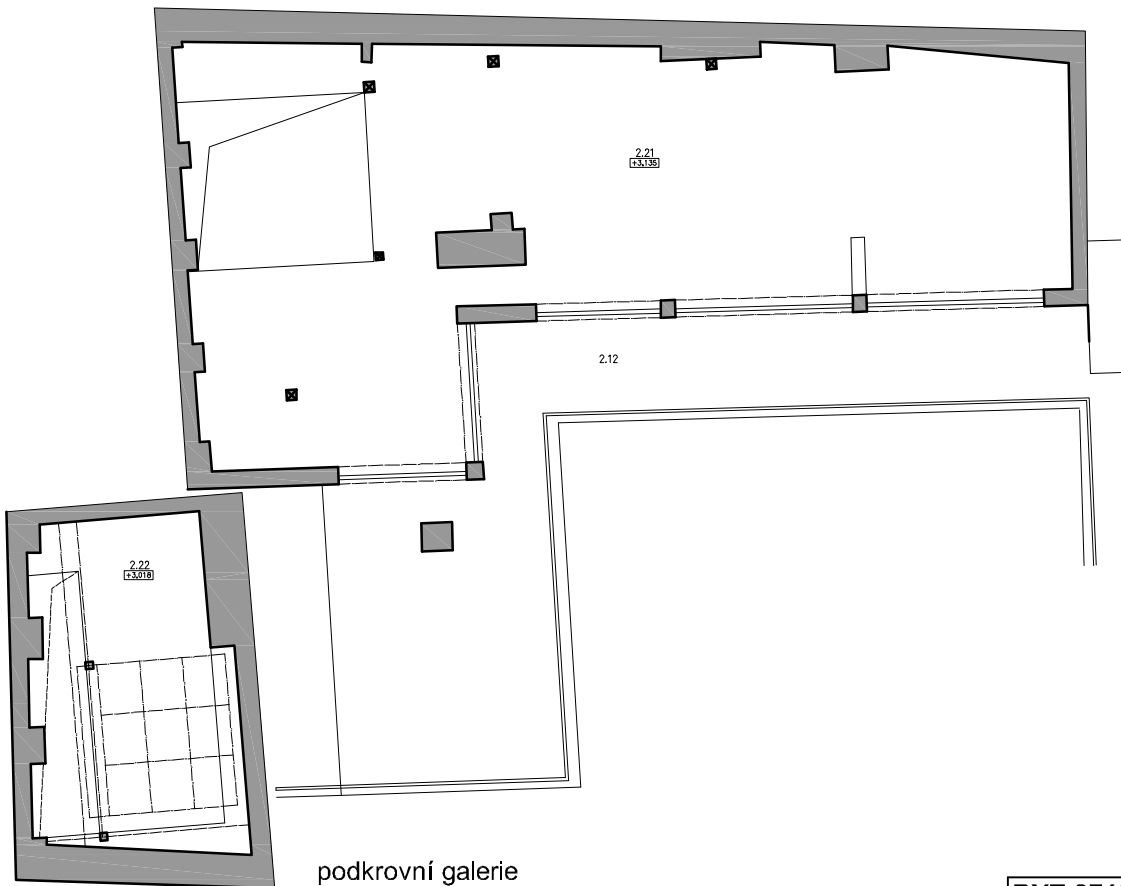

spodní podlaží

Jindřišská 25 - bytová jednotka č.874/17			
ČÍSLO	ÚČEL MÍSTNOSTI	plocha (m <sup>2</sup> )	
2.01	OBYTNÝ PROSTOR 1	45,7	
2.02	OBYTNÝ PROSTOR 2	96,17	
2.03	POKOJ	16,11	
2.04	KOUPELNA	9,72	
2.21	GALERIE 1	92,71	
2.22	GALERIE 2	16,22	
<b>BYTOVÁ JEDNOTKA CELKEM Č 874/17:</b>		<b>276,63</b>	<b>m<sup>2</sup></b>
2.23	TERASA	55,22	

podkrovní galerie

poznámka:  
zařizovací předměty:  
příprava pro vanu a kuchyni  
finální dveře místně předmětem přípravy

**BYT 874/17**  
**Jinřišská 25**  
**Praha 1 - Nové Město**